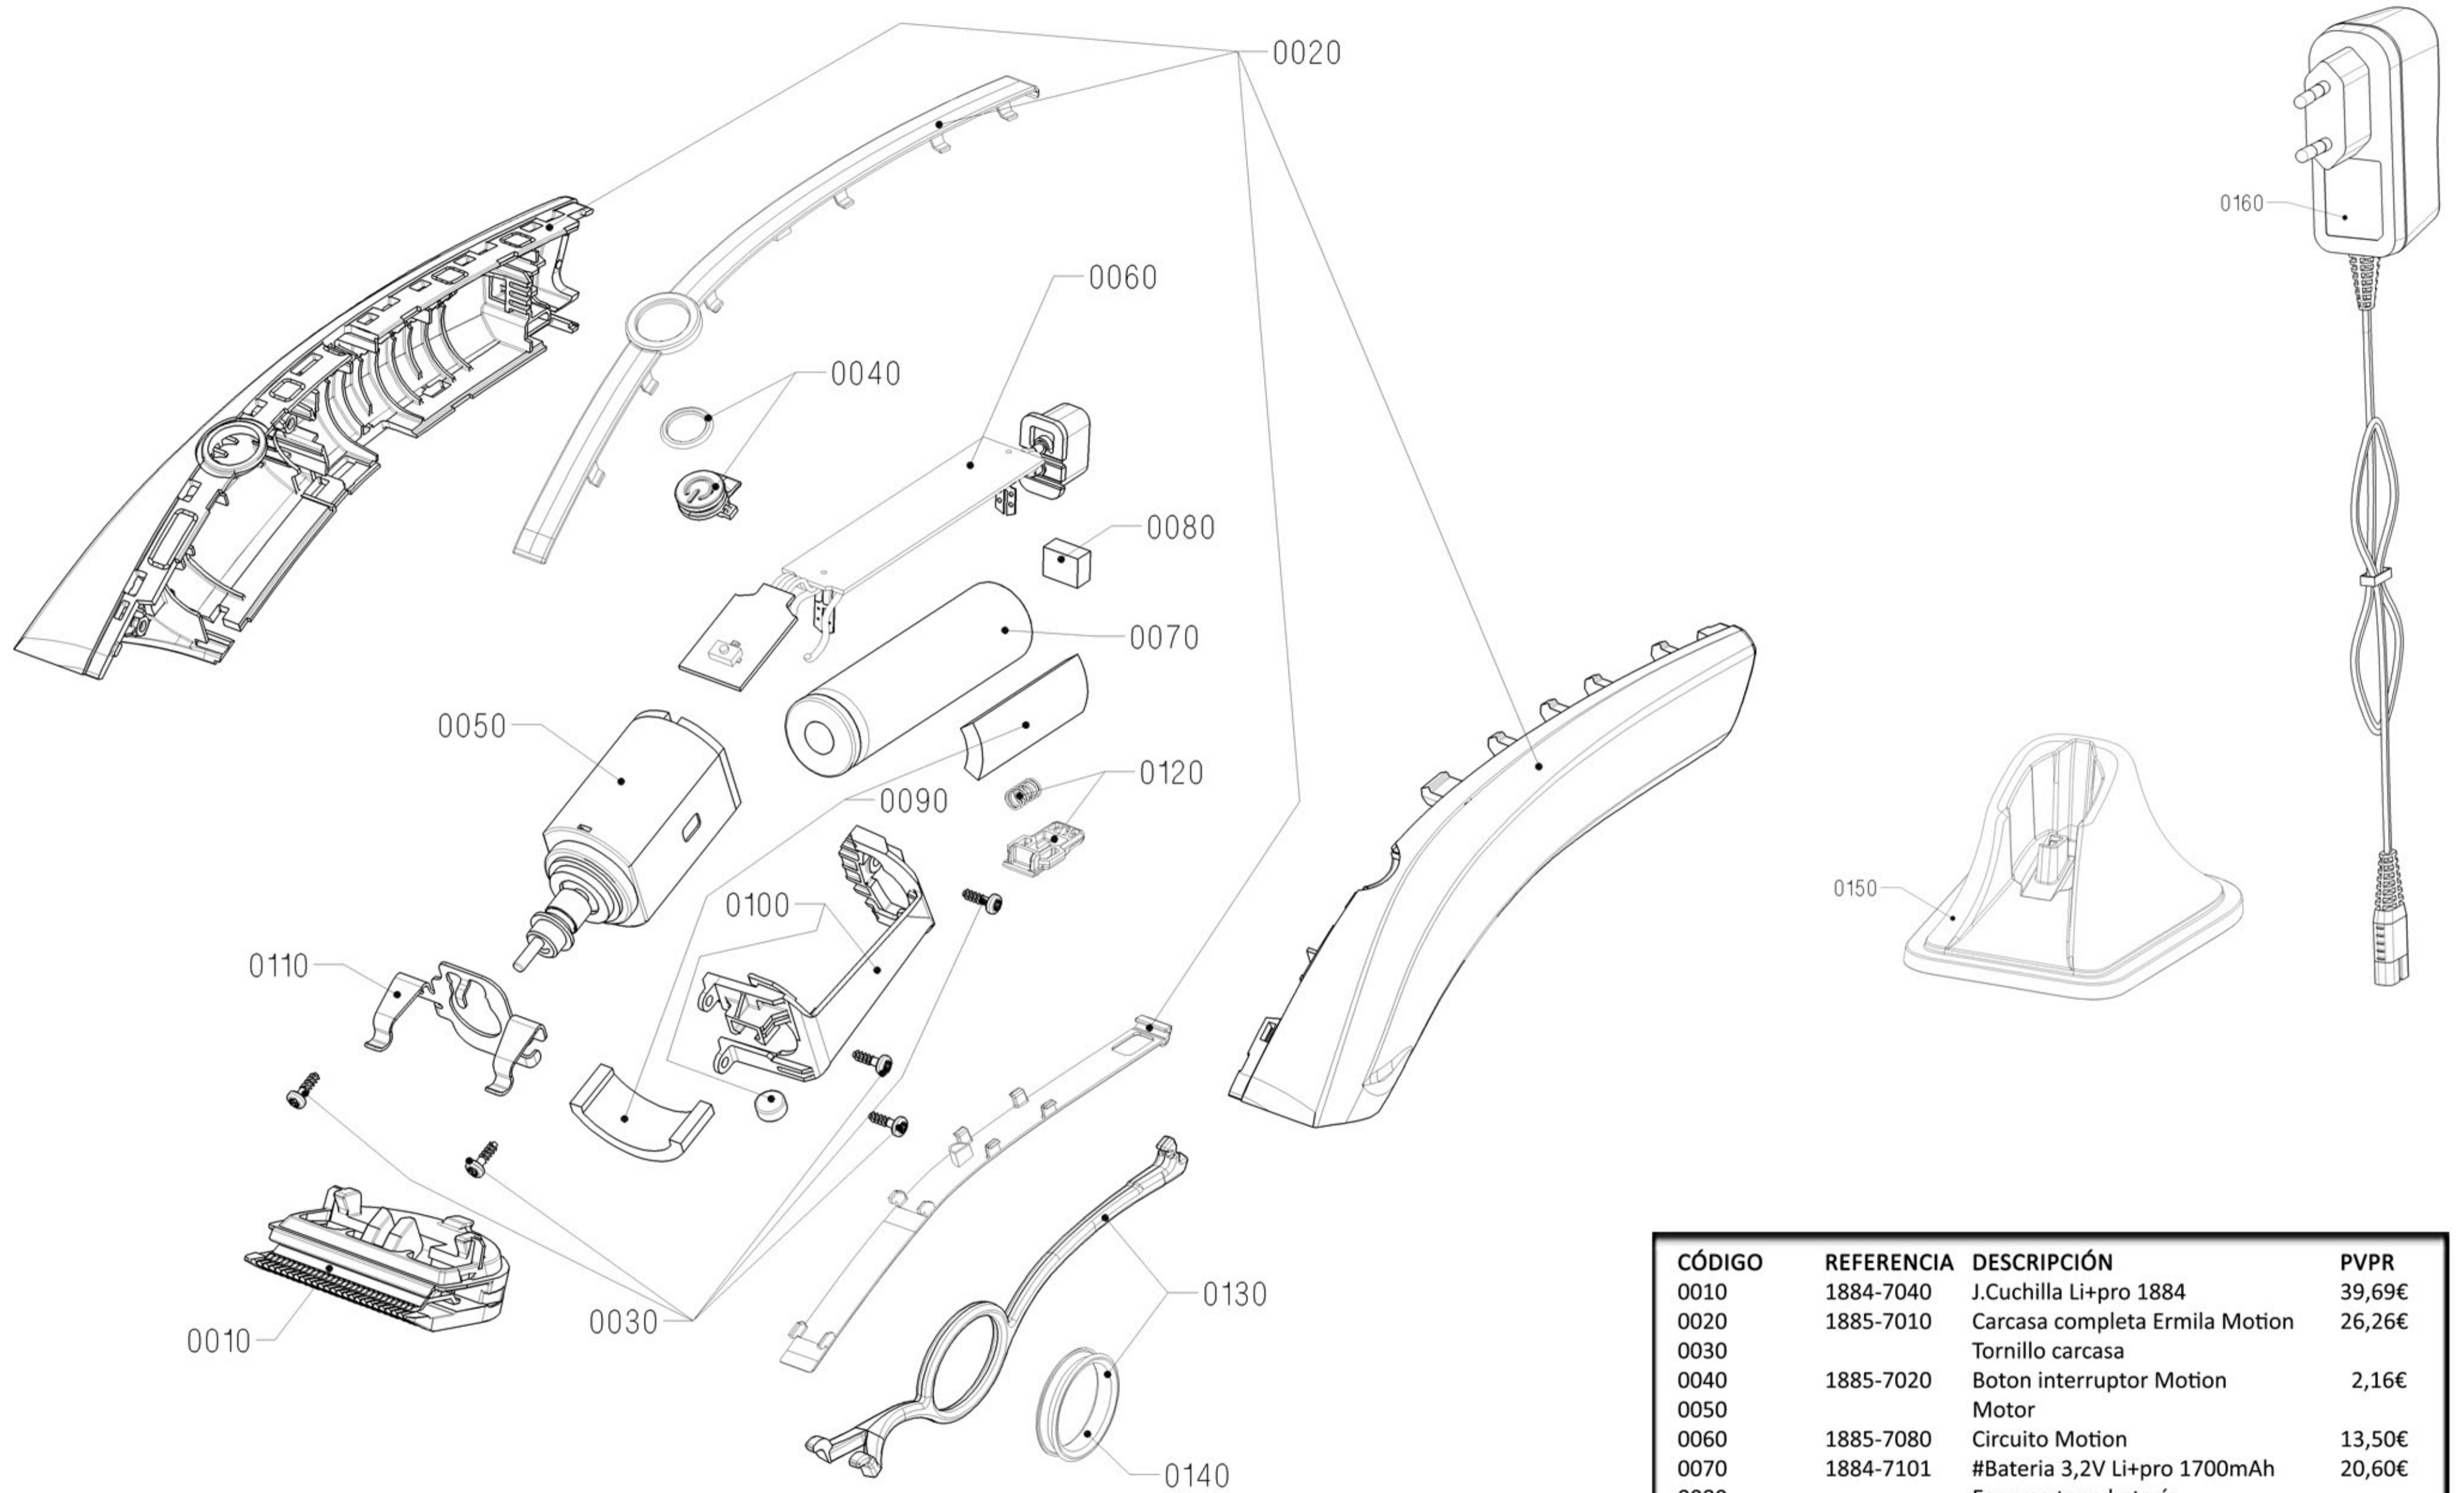

1885-0040

CÓDIGO	REFERENCIA	DESCRIPCIÓN	PVPR
0010	1884-7040	J.Cuchilla Li+pro 1884	39,69€
0020	1885-7010	Carcasa completa Ermila Motion	26,26€
0030		Tornillo carcasa	
0040	1885-7020	Boton interruptor Motion	2,16€
0050		Motor	
0060	1885-7080	Circuito Motion	13,50€
0070	1884-7101	#Bateria 3,2V Li+pro 1700mAh	20,60€
0080		Espuma tope batería	
0090		Juego espumas Motor	
0100		Soporte del Motor	
0110	1885-7090	Muelles sujecion cuchillas Motion	2,16€
0120		Retenedor de gatillo	
0130		Gatillo	
0140		Anillo goma gatillo	
0150	1885-7000	Base de carga 1885/1585	14,42€
0160	1881-7120	Transformador universal	34,23€